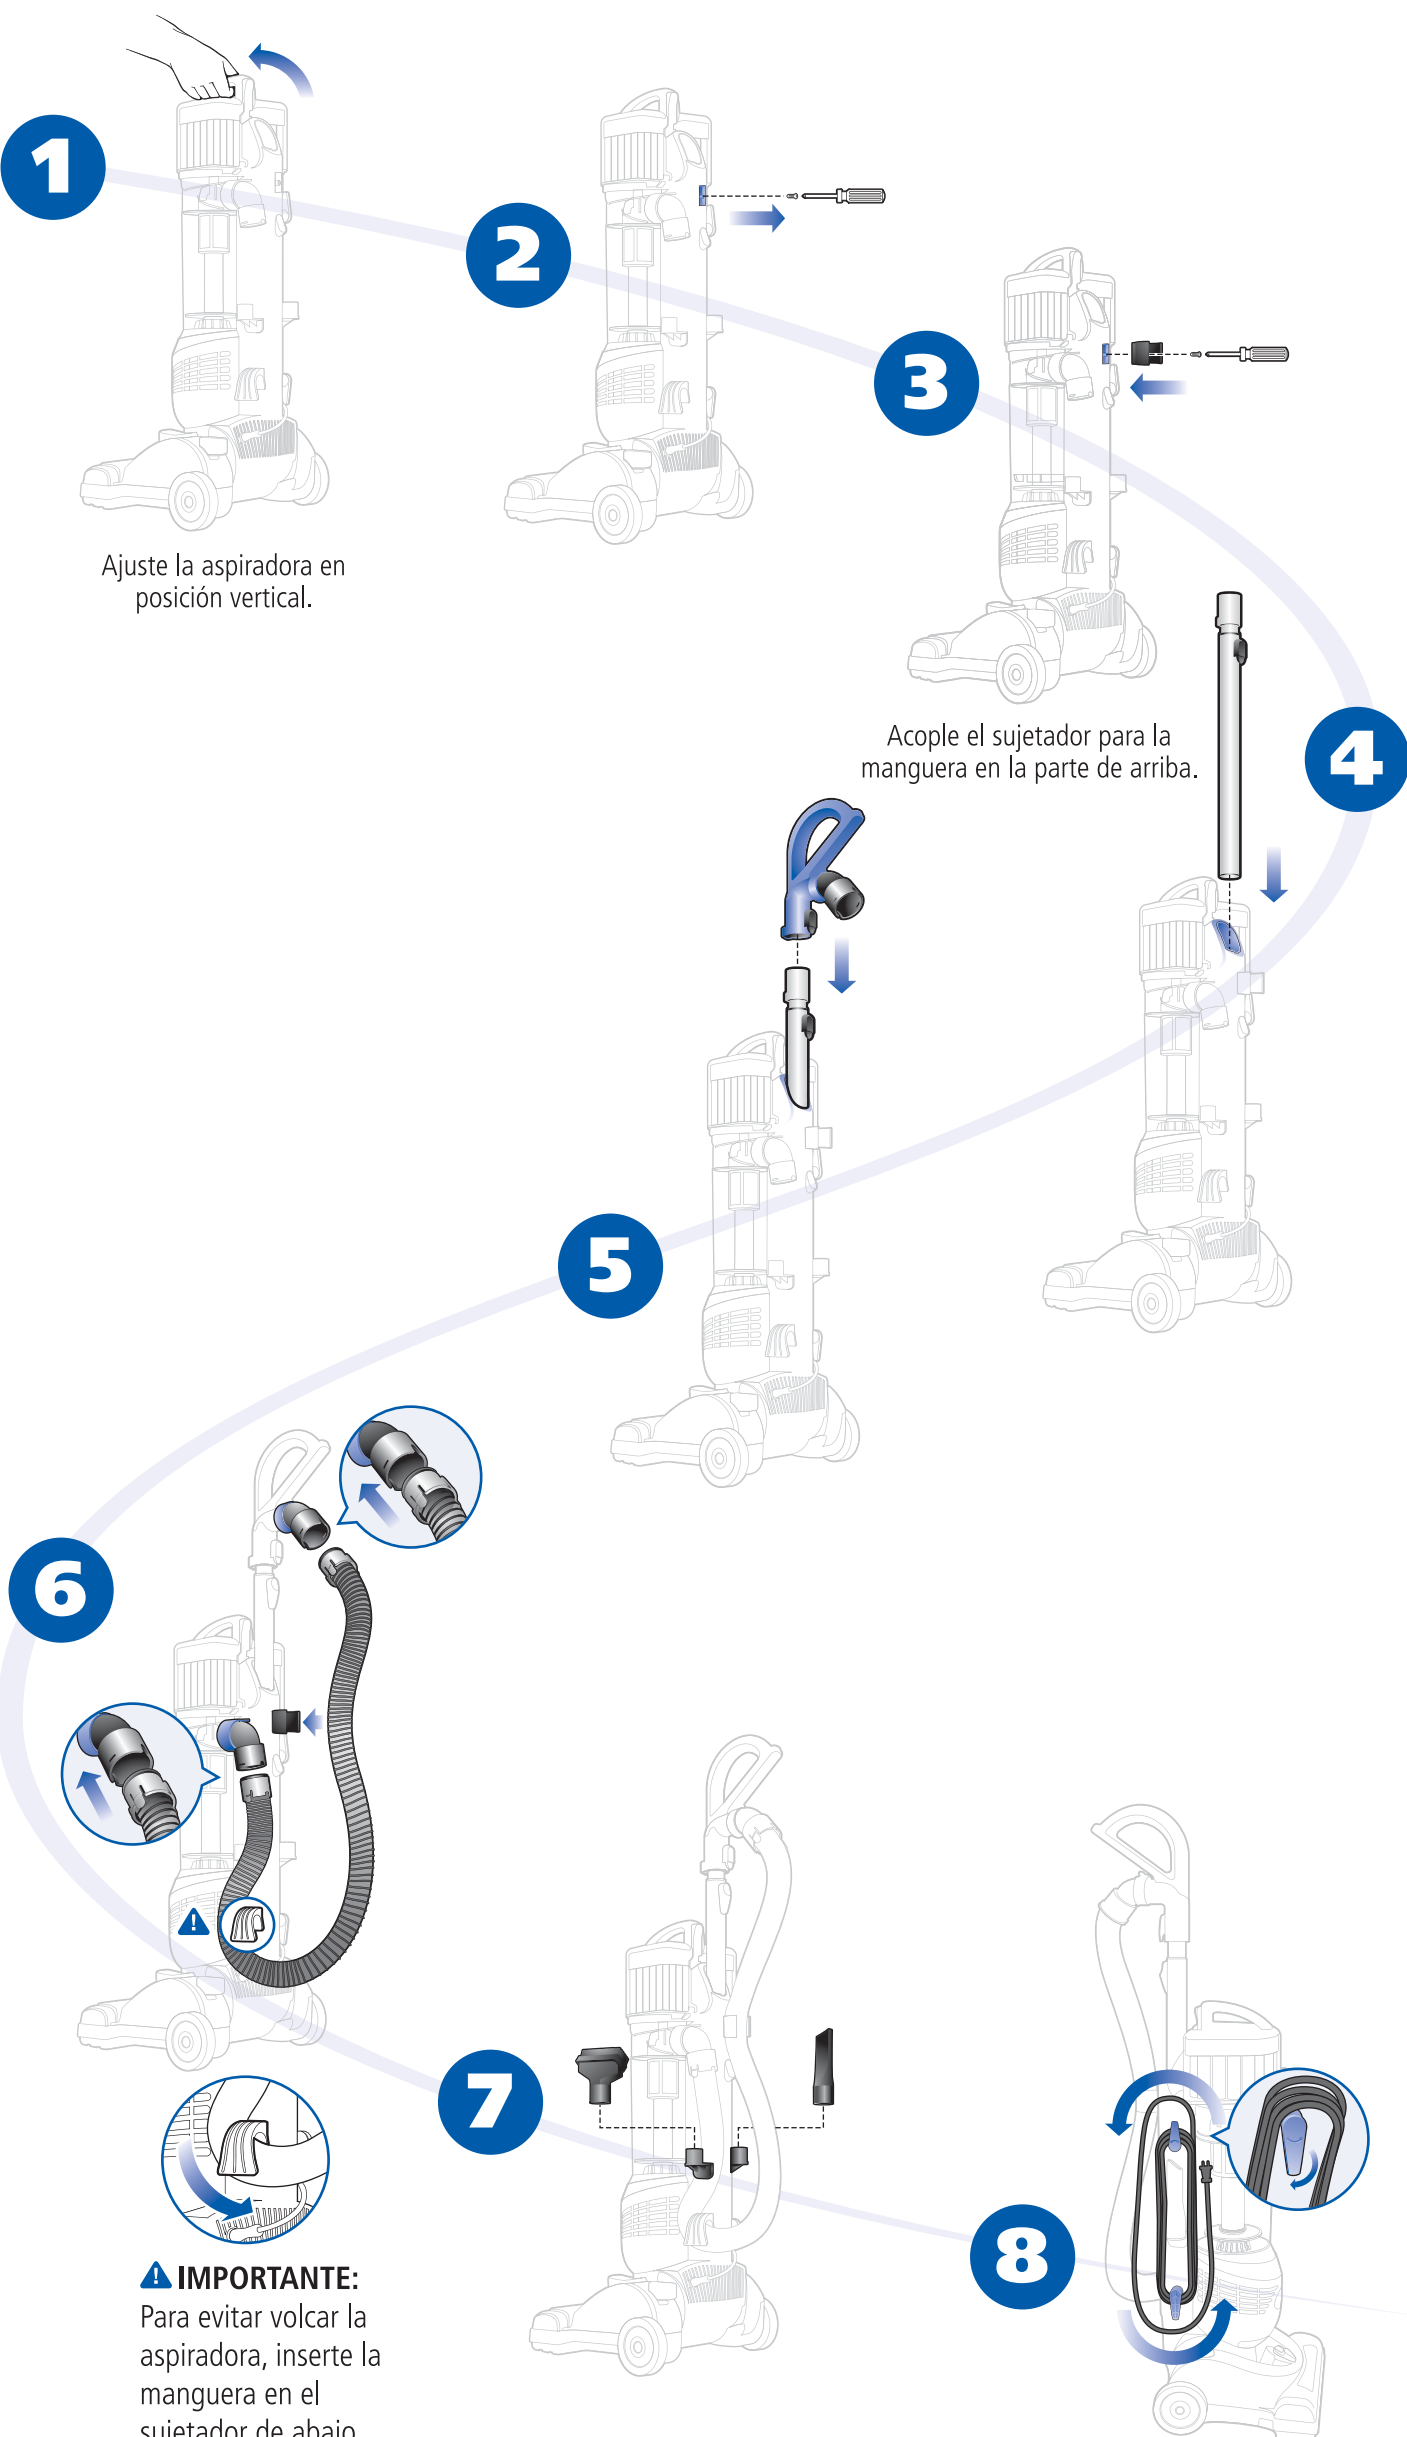

## Índice

☎? Llamada sin costo: 1-888-668-9600

[www.infinityvac.com](http://www.infinityvac.com)

Junto con su aparato vertical, encontrará los siguientes componentes:

- a** Mango desmontable (con agarradera ergonómica)
- b** Varilla telescópica
- c** Accesorios de limpieza
- d** Sujetador para la manguera (en la parte de arriba)
- e** Filtros extras
- f** Manguera de extra extensión
- g** Correa de transmisión de repuesto

## Para empezar

1 Ajuste la aspiradora en posición vertical.

4 Acople el sujetador para la manguera en la parte de arriba.

**⚠ IMPORTANTE:**  
Para evitar volcar la aspiradora, inserte la manguera en el sujetador de abajo.