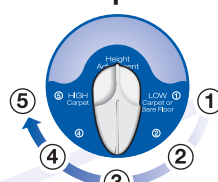

## Pour commencer

1 Verrouiller en position verticale.

4 Attacher le support supérieur pour le tuyau flexible

**▲ IMPORTANT:**  
 Pour que l'aspirateur ne soit pas déséquilibré, fixer le tuyau dans le support inférieur.

# Utilisation de l'aspirateur

**Sols durs**  
(et accessoires)

**Tapis**

**2**

Régler la pédale du cylindre brossier sur **sols durs/accessoires ou tapis**

**Sols durs**

**Tapis**

**1**

Régler le bouton de réglage de la hauteur.

**Pour le nettoyage de sols durs:**

Mettre le bouton de réglage de la hauteur à **1**

**Pour le nettoyage de tapis:**

Régler le bouton de réglage de la hauteur de **1** à **5**, selon le type de tapis (poils courts/carpettes, tapis à poils longs, tapis épais bouclés).

- Choisir le réglage le plus bas pour un nettoyage maximum.
- Choisir un réglage plus élevé pour un déplacement plus facile sur des tapis épais.

**3**

**4**