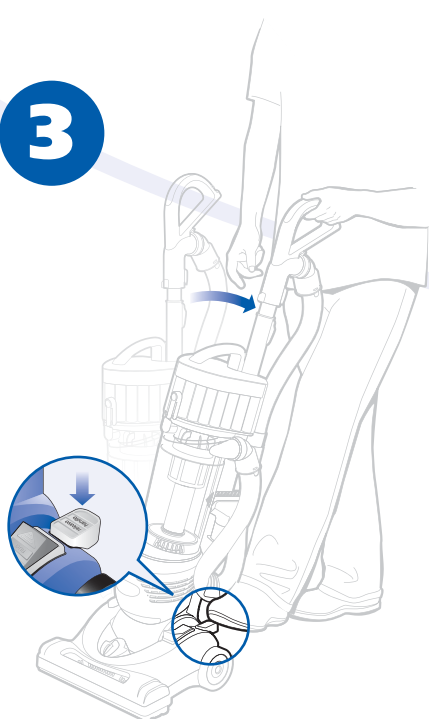

## Pour commencer

1 Verrouiller en position verticale.

4 Attacher le support supérieur pour le tuyau flexible

**▲ IMPORTANT:**  
 Pour que l'aspirateur ne soit pas déséquilibré, fixer le tuyau dans le support inférieur.

# Utilisation de l'aspirateur

**Sols durs**  
(et accessoires)

**Tapis**

**2**

Régler la pédale du cylindre brossier sur **sols durs/accessoires ou tapis**

**Sols durs**

**Tapis**

**1**

Régler le bouton de réglage de la hauteur.

**Pour le nettoyage de sols durs:**

Mettre le bouton de réglage de la hauteur à **1**

**Pour le nettoyage de tapis:**

Régler le bouton de réglage de la hauteur de **1** à **5**, selon le type de tapis (poils courts/carpettes, tapis à poils longs, tapis épais bouclés).

- Choisir le réglage le plus bas pour un nettoyage maximum.
- Choisir un réglage plus élevé pour un déplacement plus facile sur des tapis épais.

**3**

**4**