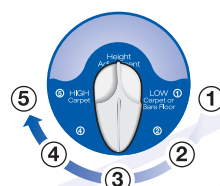

## Para empezar

1 Ajuste la aspiradora en posición vertical.

4 Acople el sujetador para la manguera en la parte de arriba.

**⚠ IMPORTANTE:**  
Para evitar volcar la aspiradora, inserte la manguera en el sujetador de abajo.

**Alfombras**

**1**

Gire el botón para ajustar la altura.

**Para limpiar pisos sin alfombra:**

Gire el botón para ajustar la altura a **1**

**Para limpiar alfombras:**

Gire el botón para ajustar la altura de **1** a **5**, dependiendo del tipo de alfombra que tenga (alfombra de pelo corto, tapetes, alfombra gruesa, alfombra de pelo largo).