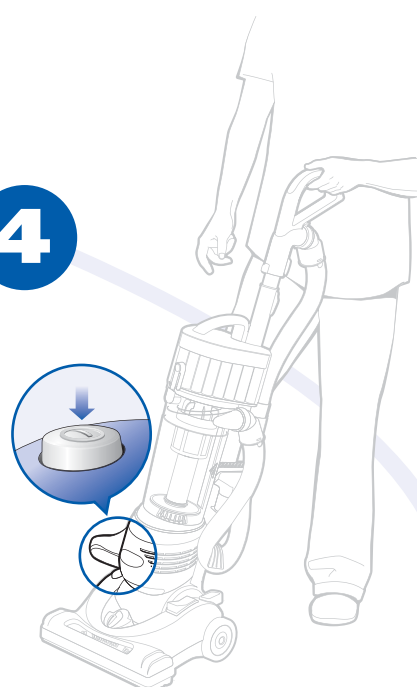

## Pour commencer

1 Verrouiller en position verticale.

4 Attacher le support supérieur pour le tuyau flexible

**▲ IMPORTANT:**  
 Pour que l'aspirateur ne soit pas déséquilibré, fixer le tuyau dans le support inférieur.

# Utilisation de l'aspirateur

**Sols durs**  
(et accessoires)

**Tapis**

**2**

Régler la pédale du cylindre brossier sur **sols durs/accessoires ou tapis**

**Sols durs**

**Tapis**

**1**

Régler le bouton de réglage de la hauteur.

**Pour le nettoyage de sols durs:**

Mettre le bouton de réglage de la hauteur à **1**

**Pour le nettoyage de tapis:**

Régler le bouton de réglage de la hauteur de **1** à **5**, selon le type de tapis (poils courts/carpettes, tapis à poils longs, tapis épais bouclés).

- Choisir le réglage le plus bas pour un nettoyage maximum.
- Choisir un réglage plus élevé pour un déplacement plus facile sur des tapis épais.

**3**

**4**