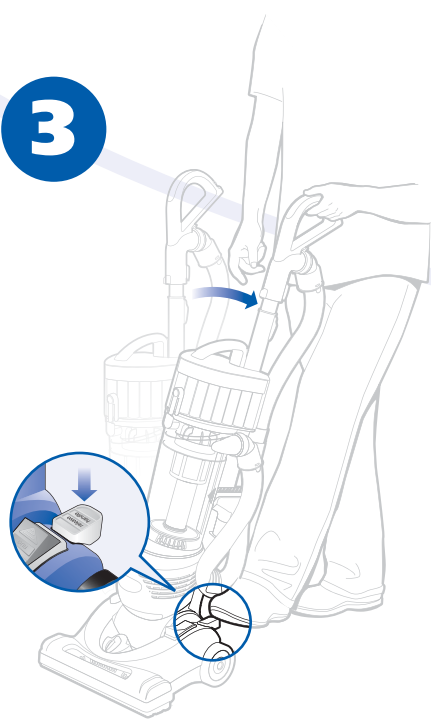

## Para empezar

1 Ajuste la aspiradora en posición vertical.

4 Acople el sujetador para la manguera en la parte de arriba.

**⚠ IMPORTANTE:**  
Para evitar volcar la aspiradora, inserte la manguera en el sujetador de abajo.

**Alfombras**

**1**

Gire el botón para ajustar la altura.

**Para limpiar pisos sin alfombra:**

Gire el botón para ajustar la altura a **1**

**Para limpiar alfombras:**

Gire el botón para ajustar la altura de **1** a **5**, dependiendo del tipo de alfombra que tenga (alfombra de pelo corto, tapetes, alfombra gruesa, alfombra de pelo largo).

- Elija el ajuste mínimo para la mejor limpieza.

- Elija ajustes elevados para un movimiento más fácil sobre las alfombras gruesas.

**3**

**4**