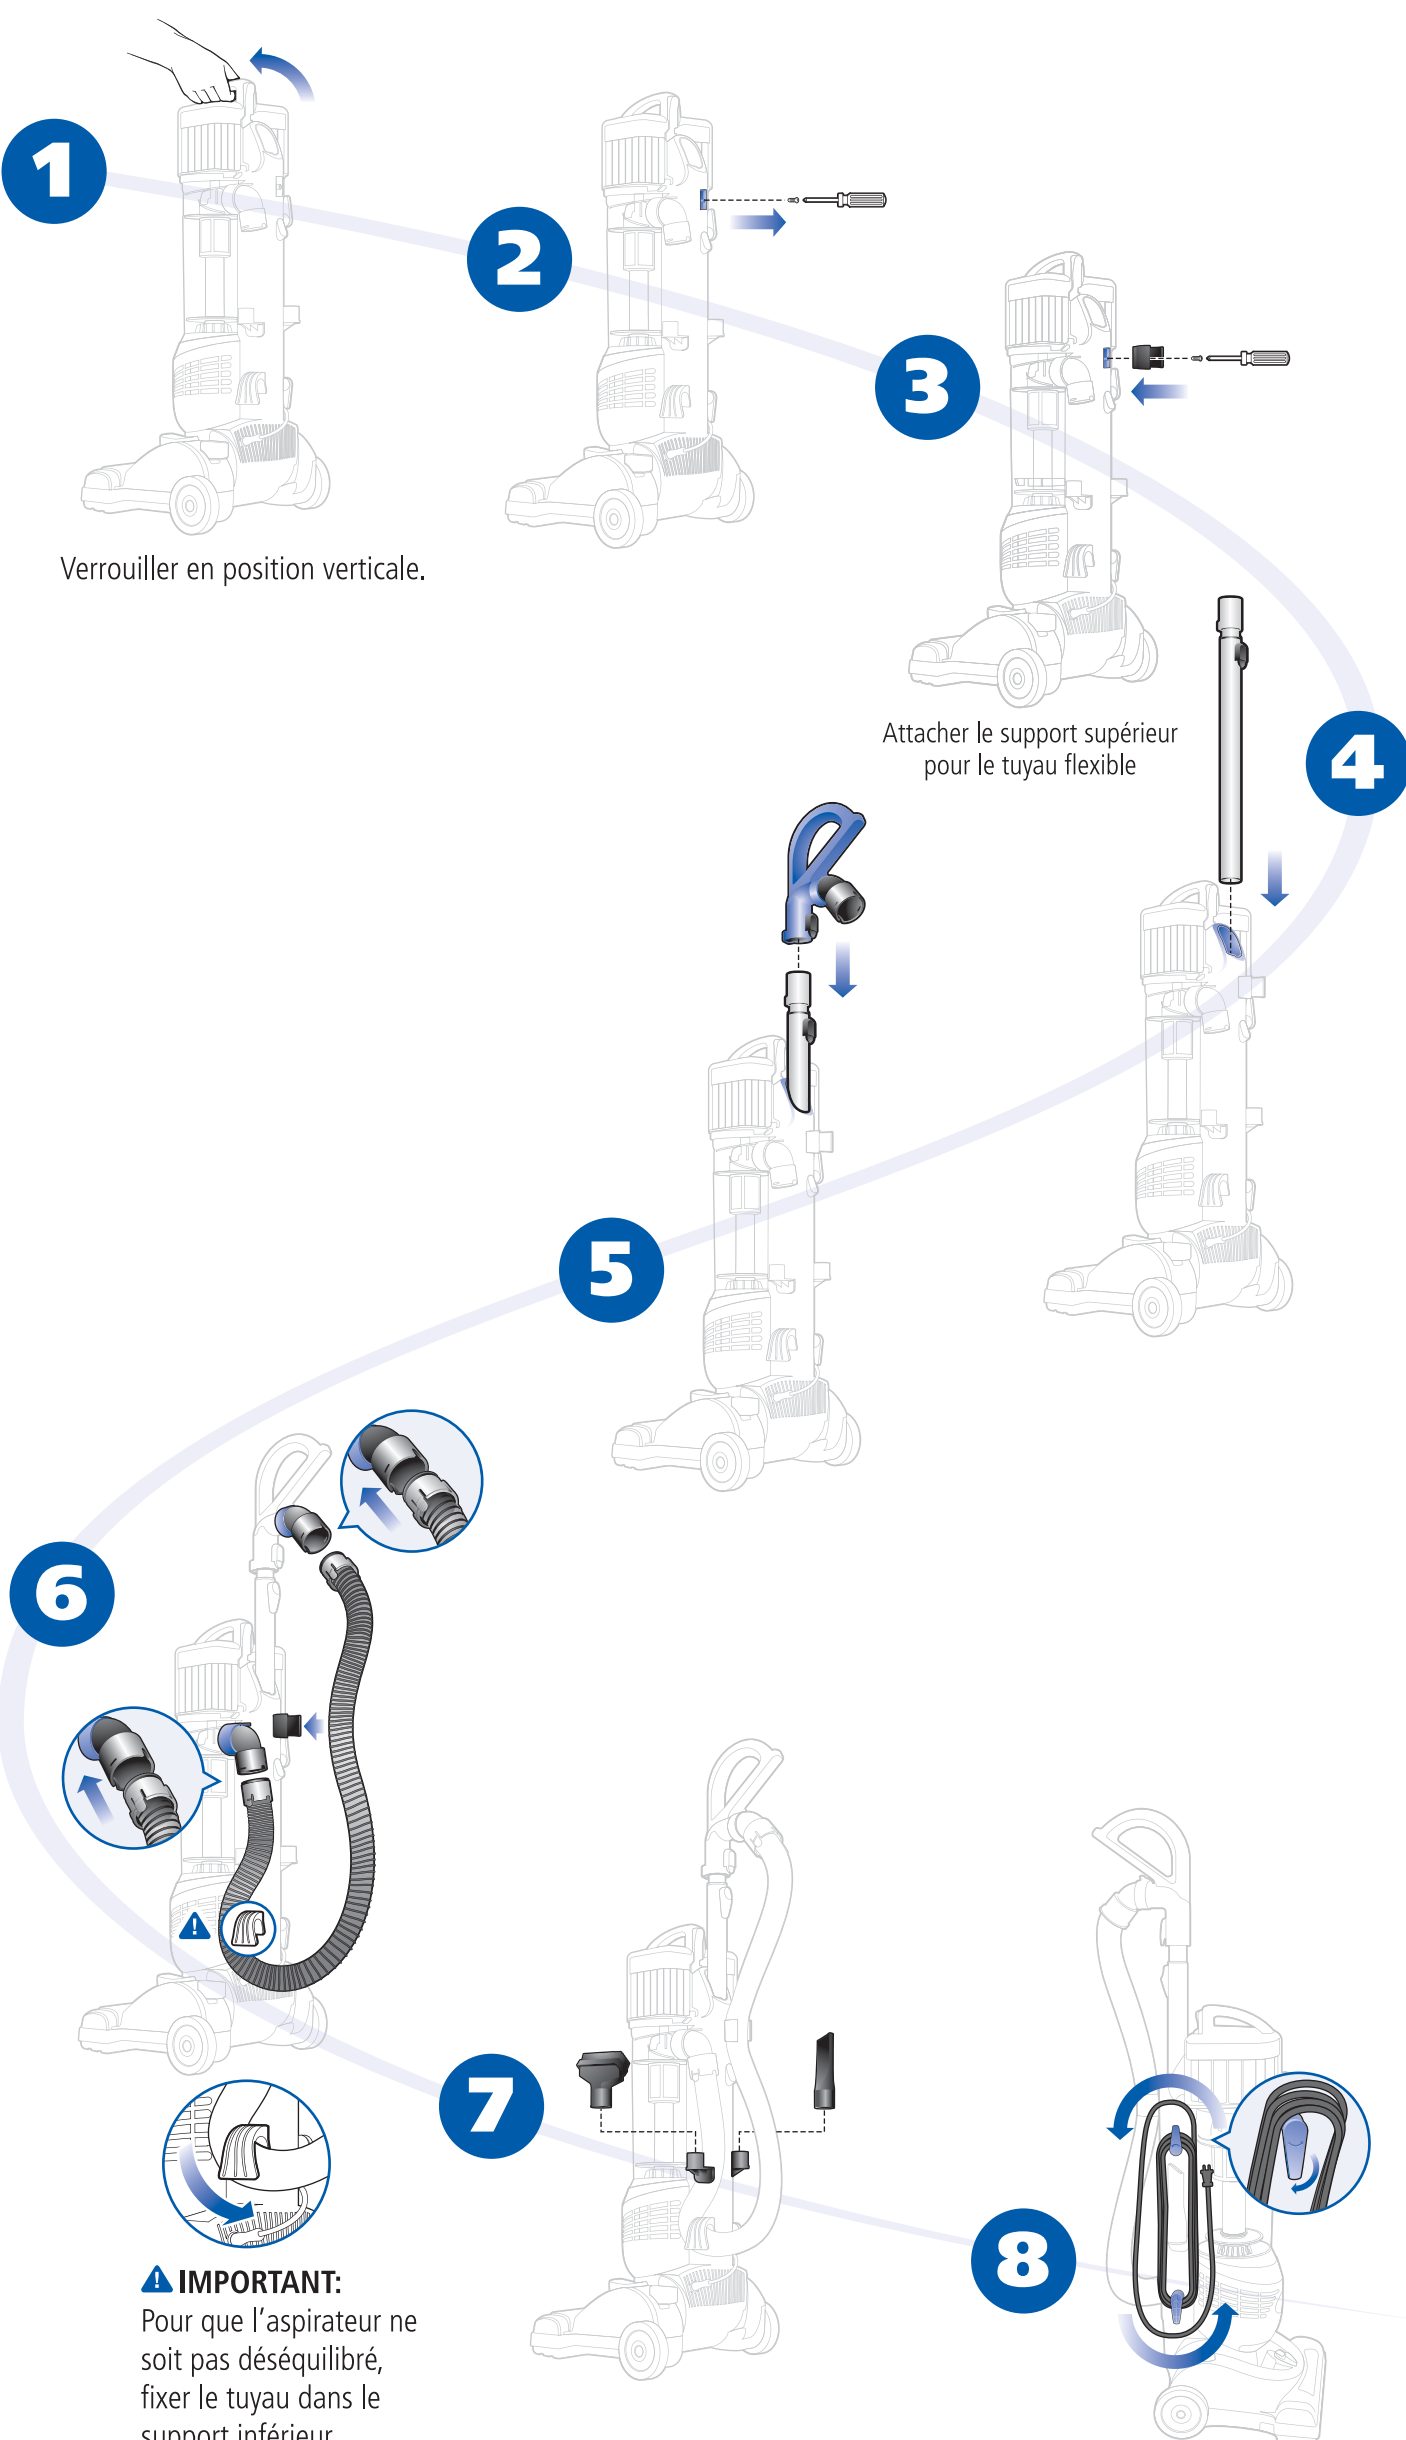

## Contenu

Avec votre aspirateur, vous trouverez les accessoires suivants :

- a** Manche détachable (poignée ergonomique)
- b** Tube télescopique
- c** Accessoires de nettoyage
- d** Support supérieur pour le tuyau flexible
- e** Filtrés supplémentaires
- f** Tuyau flexible super extensible
- g** Courroie de moteur supplémentaire

## Pour commencer

1 Verrouiller en position verticale.

4 Attacher le support supérieur pour le tuyau flexible

**▲ IMPORTANT:**  
 Pour que l'aspirateur ne soit pas déséquilibré, fixer le tuyau dans le support inférieur.