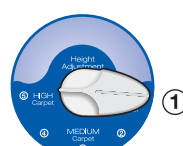

2

Régler la pédale du cylindre brossier sur **sols durs/accessoires ou tapis**

Sols durs

Tapis